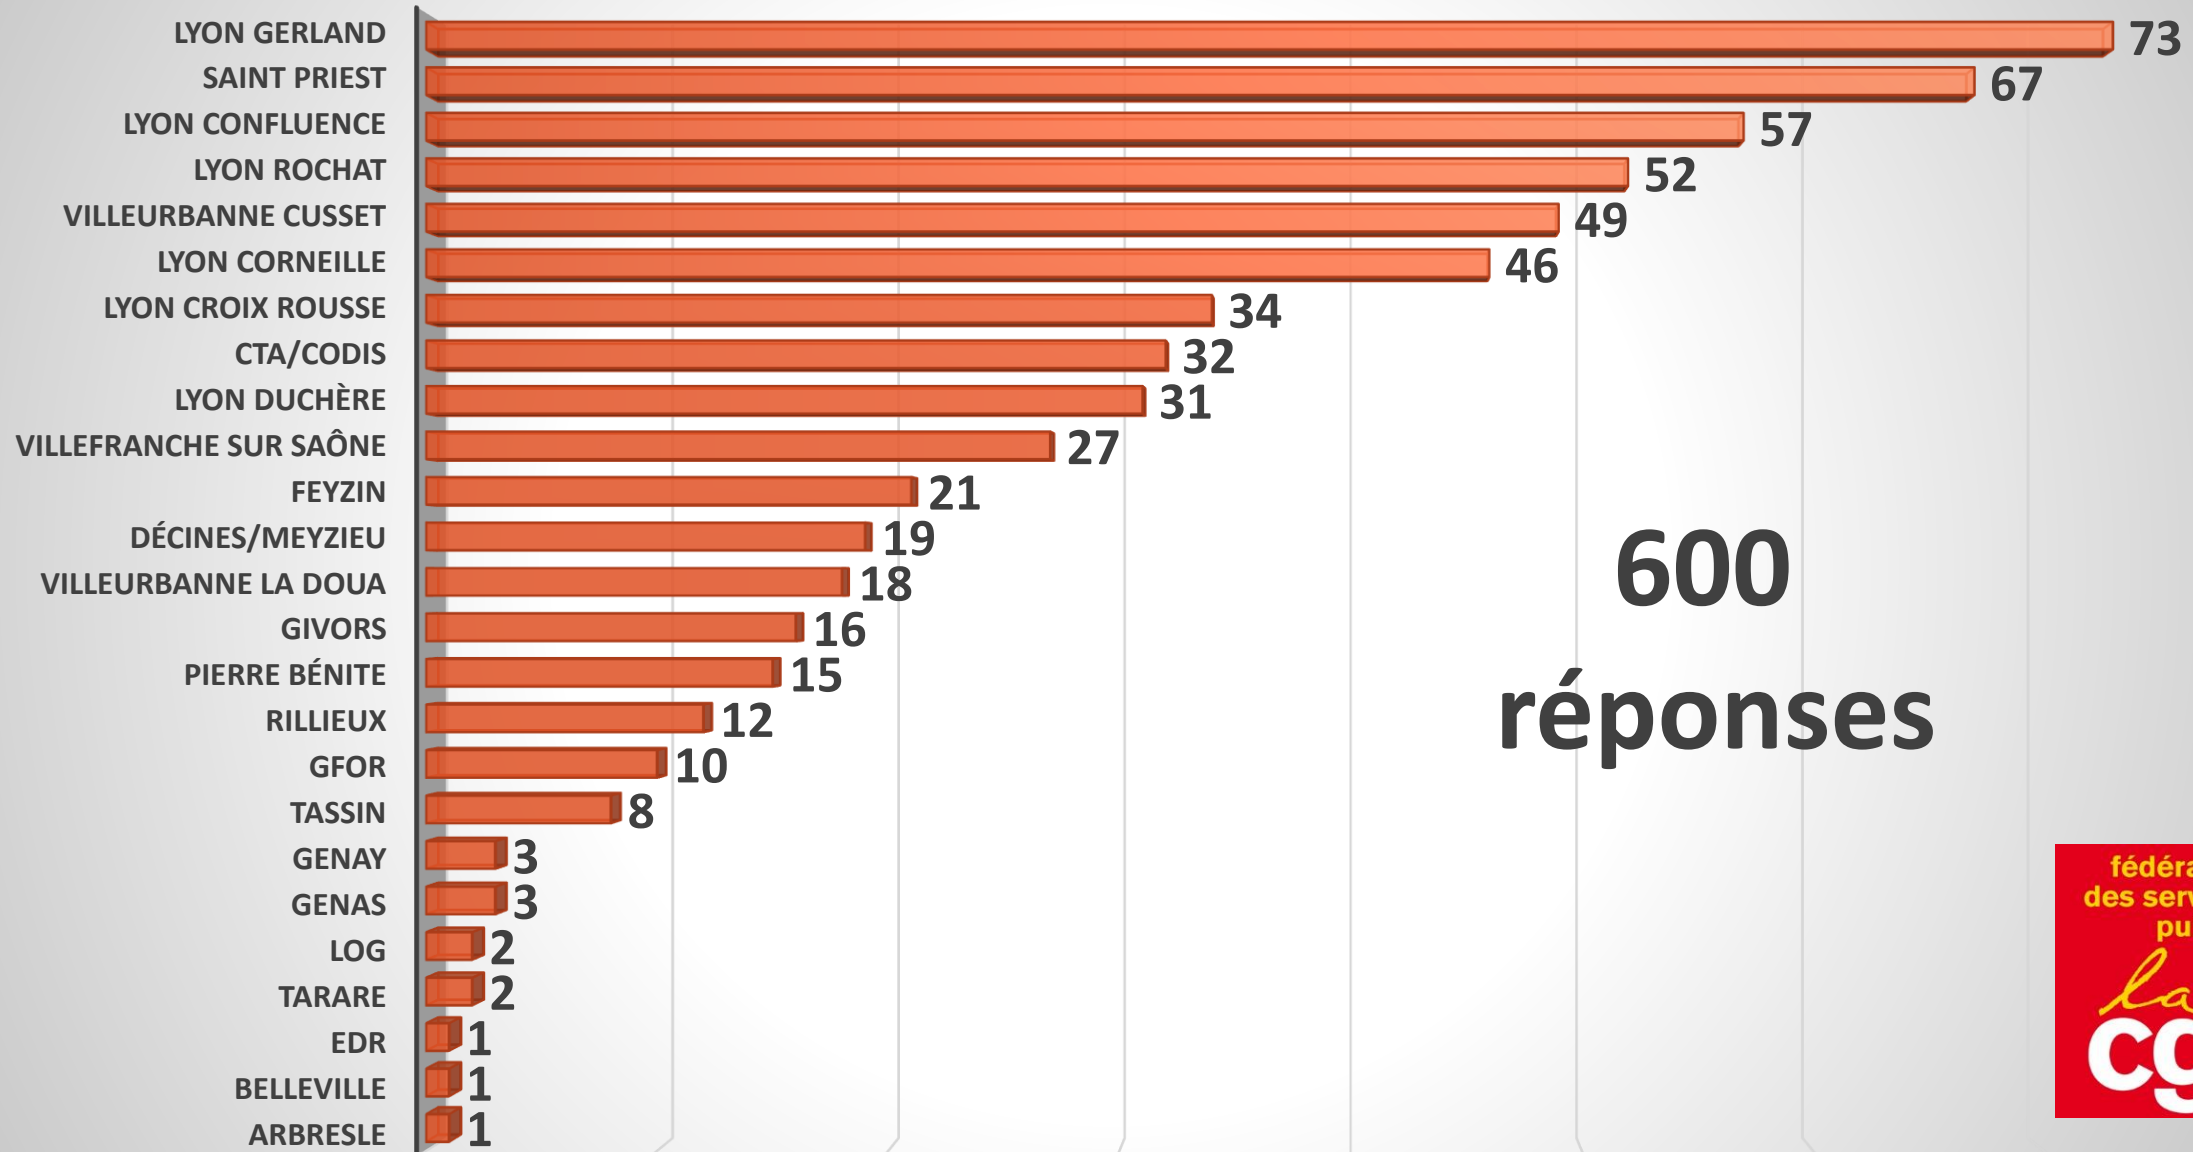

Résultats sondage CGT SDMIS 69 sur le temps de travail

600
réponses

0 10 20 30 40 50 60 70 80

Régime de travail actuel

600 réponses

356 ● 12H

191 ● 24H

31 ● 12H cyclé CTA

20 ● Régime Hebdo avec gardes postées
12H

2 ● Régime Hebdo avec gardes postées
24H

Q1: Etes vous favorable à un cycle de travail ?

600 réponses

540 ● OUI

60 ● NON

Q2: Pour les agents en 24h

193 réponses