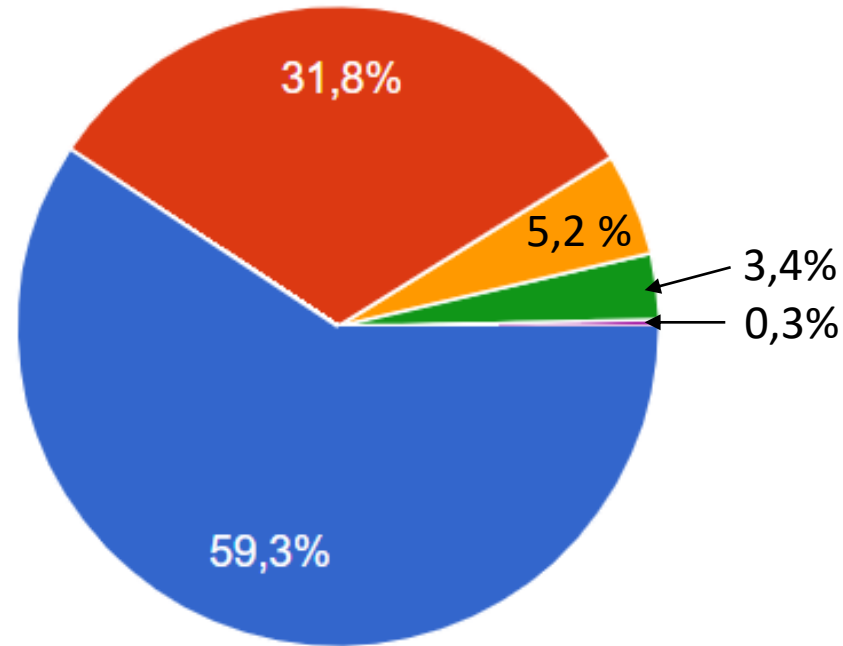

Résultats sondage CGT SDMIS 69 sur le temps de travail

600
réponses

0 10 20 30 40 50 60 70 80

Régime de travail actuel

600 réponses

356 ● 12H

191 ● 24H

31 ● 12H cyclé CTA

20 ● Régime Hebdo avec gardes postées
12H

2 ● Régime Hebdo avec gardes postées
24H

Q1: Etes vous favorable à un cycle de travail ?

600 réponses

540 ● OUI

60 ● NON

Q2: Pour les agents en 24h

193 réponses