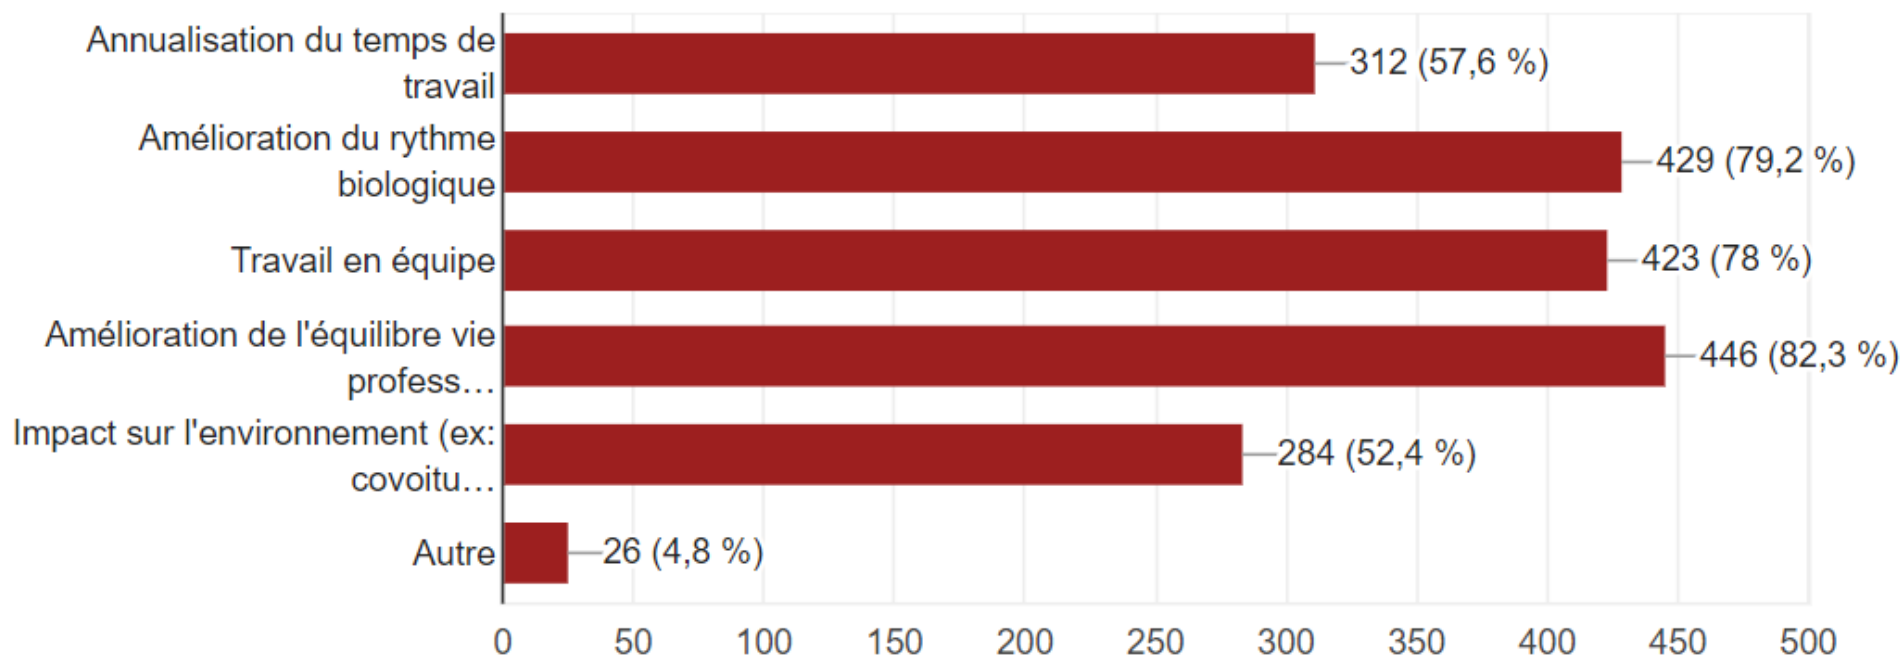

20 ● Régime Hebdo avec gardes postées
12H

2 ● Régime Hebdo avec gardes postées
24H

Q1: Etes vous favorable à un cycle de travail ?

600 réponses

540 ● OUI

60 ● NON

Q2: Pour les agents en 24h

193 réponses

Seriez-vous intéressés pour permuter votre régime de 24h en un régime de droit commun 12h cyclé?

141 ● OUI
52 ● NON

Q3: Selon vous quels sont les avantages du cycle de travail ?

542 réponses

**Merci d'avoir participé à ce sondage.
La CGT a bien pris en compte vos 143
commentaires, et vous assure qu'elle
mettra tout en œuvre pour continuer à
protéger la santé et la sécurité des
agents du SDMIS.**