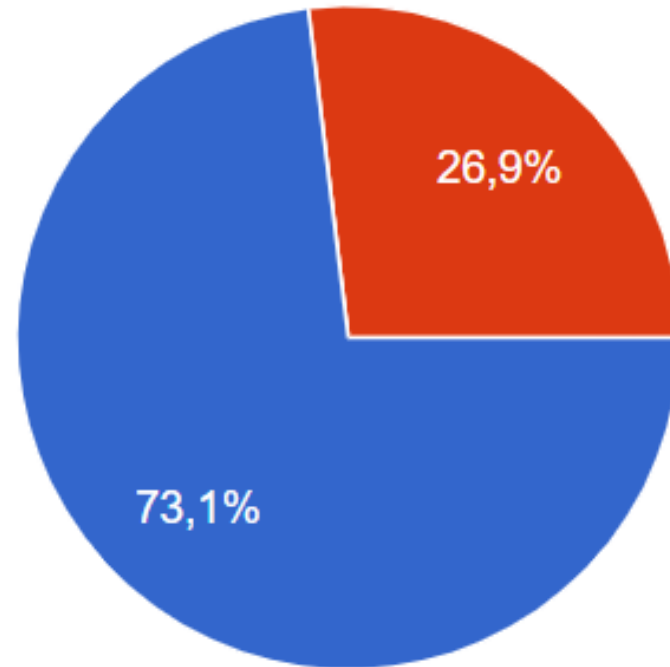

Q2: Pour les agents en 24h

193 réponses

Seriez-vous intéressés pour permuter votre régime de 24h en un régime de droit commun 12h cyclé?