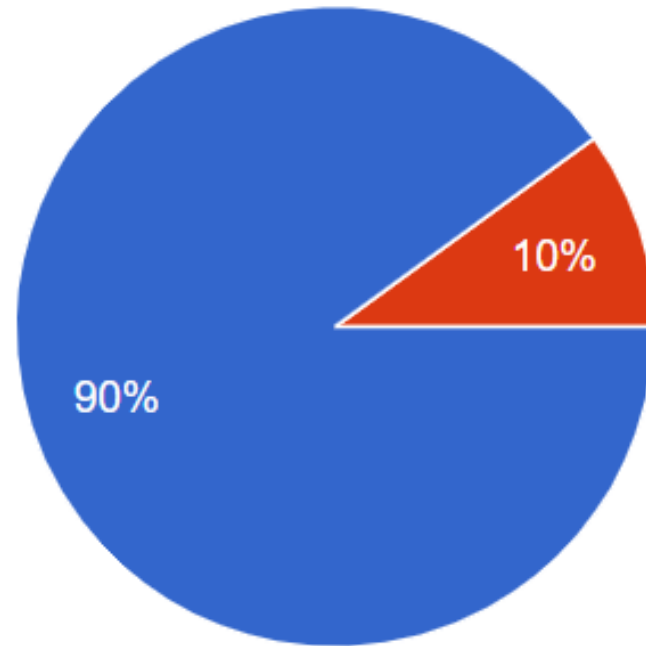

Résultats sondage CGT SDMIS 69 sur le temps de travail

600
réponses

0 10 20 30 40 50 60 70 80

Régime de travail actuel

600 réponses

356 ● 12H

191 ● 24H

31 ● 12H cyclé CTA

20 ● Régime Hebdo avec gardes postées
12H

2 ● Régime Hebdo avec gardes postées
24H

Q1: Etes vous favorable à un cycle de travail ?

600 réponses

540 ● OUI

60 ● NON

Q2: Pour les agents en 24h

193 réponses